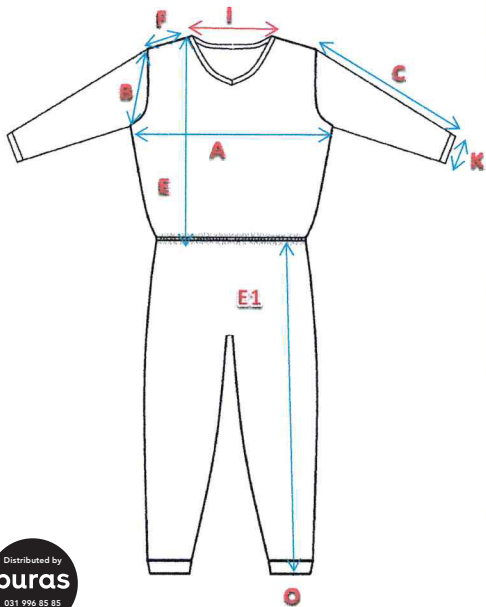

Picture

Code	Description	S			M			L			XL			XXL		
		Req			Req			Req			Req			Req		
A	Chest	51			56			61			66			71		
B	Armhole straight	22,5			23,5			24,5			25,5			26,5		
C	Sleeve length	53			53			55			55			56		
E	Top length	48			51			54			57			60		
E1	Pant length	93			96			100			103			107		
F	Shoulder	12,5			14			15,5			17			18,5		
I	Neck width	17,5			18			19			20			20,5		
K	Sleeve open	10,5			11			11,5			11,5			12		
O	Leg open	17,5			18			18,5			19			19,5		