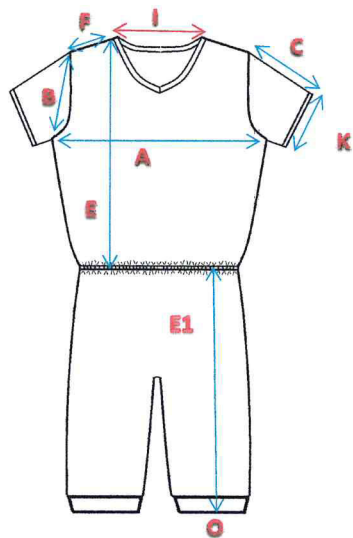

Picture

Code	Description	S			M			L			XL			XXL		
		Req			Req			Req			Req			Req		
A	Chest	51			56			61			66			71		
B	Armhole straight	22,5			23,5			24,5			25,5			26,5		
C	Sleeve length	24			24			26			26			27		
E	Top length	48			51			54			57			60		
E1	Pant length	63			66			69			71			74		
F	Shoulder	12,5			14			15,5			17			18,5		
I	Neck width	17,5			18			19			20			20,5		
K	Sleeve open	17			17,5			18			18,5			19		
O	Leg open	17			18			19			20			21		