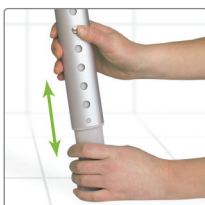

Leistungsmerkmale

Stabil

Die Beine der Hocker sind zur Erhöhung der Stabilität leicht ausgestellt. Leicht flexible, rutschfeste Füße passen sich dem Boden an und sorgen auch auf nassen und unebenen Oberflächen für Stabilität.

Höhenverstellbar

Die Höhe lässt sich einfach durch Klicken und Drücken einstellen. Die ovale Form verhindert ein Verdrehen der Teleskopbeine bei der Einstellung. Es gibt keine losen Teile, die verloren gehen können.