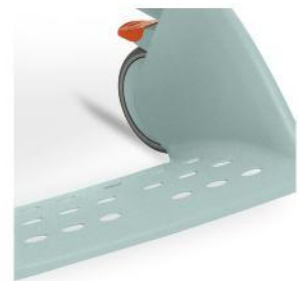

Einfach zu bewegen, für den eigenständigen Nutzer

Etac Clean 24" ist für Menschen, die ihren Stuhl eigenständig bewegen können. Die Position der Hinterräder wurde so gewählt, dass er gut ausbalanciert ist und sich leicht bewegen lässt. Der Transfer auf den Stuhl und vom Stuhl herunter ist dank seines großen, frei zugänglichen Sitzes vor den Antriebsrädern sehr einfach. Die Bremshebel sind unterhalb des Sitzes angebracht, dass sie den Transfer nicht stören aber dennoch einfach zu erreichen sind.

Der flache Sitz und die Position der Bremsen unterstützen den seitlichen Transfer.

Etac Clean Komfort Dusch- und Toilettenrollstuhl

Alle Eigenschaften des Etac Clean finden Sie auch bei diesem Modell, aber mit mehr Komfort. Sitz, Armlehnen und Rückenlehne sind gepolstert und garantieren ein angenehmes und komfortables Sitzen.