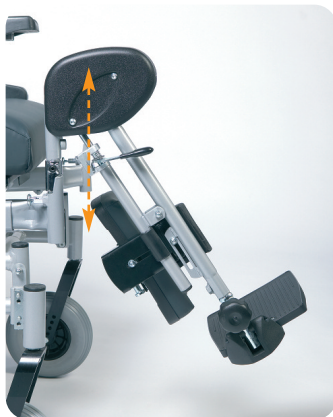

## Verstellmöglichkeiten

Individuell anpassbare Kopfstütze

Höhen-/tiefenverstellbare Armlehnen  
Sitzschlitten / Sitztiefeanpassung

Beinstützen mit Längenausgleich nach außen + innen abklappbar,  
höhenverstellbar, Fuß- und Wadenplatten einstellbar, Spitzfußverstellung