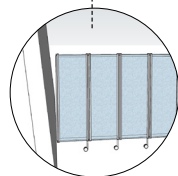

2 x

Distributed by
puras
031 996 85 85
puras.ch