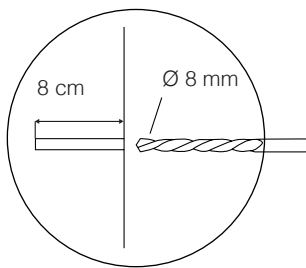

2 x

Distributed by
puras
031 996 85 85
puras.ch