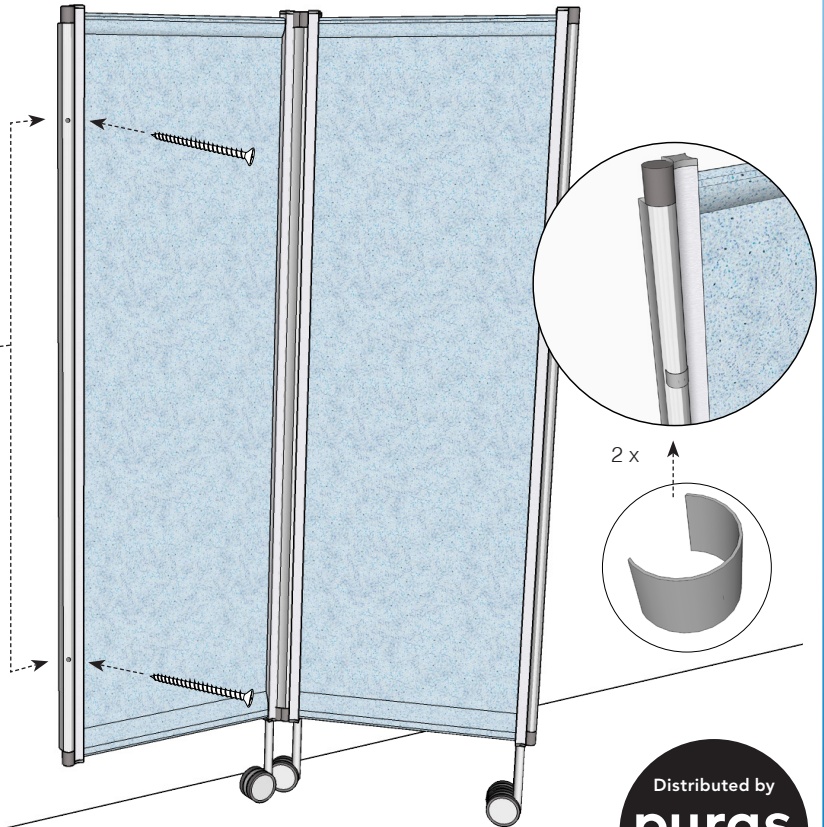

2 x

Distributed by
puras
031 996 85 85
puras.ch