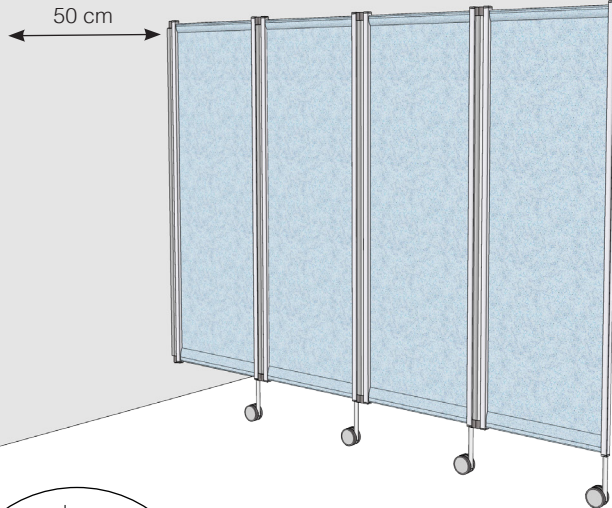

RLP/W Leichtparavent mit Wandanschluss

Paravent léger à montage mural | Lightweight paravent with wall connector

Montageanleitung | Instructions de montage | Installation instructions

Empfohlene Montageabstände / Distances d'installation recommandées / Recommended installation distances