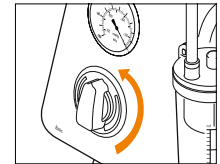

Medela Basic pump

1

2

or

3

or

Sea Level	Vacuum	Tolerance +/- 15%
+ 2000 m	- 70 kPa	- 525 mmHg
+ 1000 m	- 79 kPa	- 592 mmHg
+ 500 m	- 85 kPa	- 638 mmHg
0 m	- 90 kPa	- 675 mmHg

4