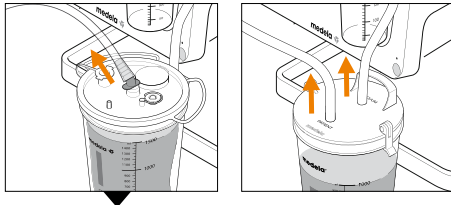

5

or

6

or

CE 0123

This Quick Card in no way replaces the Instructions for Use REF 200.5524/200.5525

Medela AG
Lättichstrasse 4b
6341 Baar, Switzerland
www.medela.com

©Medela AG/200.6110/2013-04/C

Precious life – Progressive care