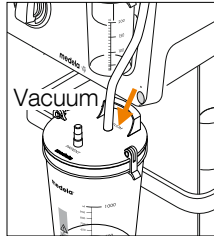

Medela Basic pump

1

2

or

3

or

Sea Level	Vacuum	Tolerance +/- 15%
+ 2000 m	- 70 kPa	- 525 mmHg
+ 1000 m	- 79 kPa	- 592 mmHg
+ 500 m	- 85 kPa	- 638 mmHg
0 m	- 90 kPa	- 675 mmHg

4