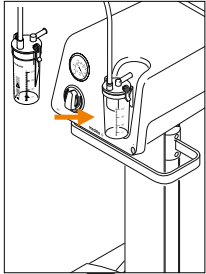

Medela Basic pump

1

2

or

3

or

Sea Level	Vacuum	Tolerance +/- 15%
+ 2000 m	- 70 kPa	- 525 mmHg
+ 1000 m	- 79 kPa	- 592 mmHg
+ 500 m	- 85 kPa	- 638 mmHg
0 m	- 90 kPa	- 675 mmHg

4