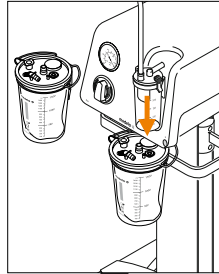

Medela Basic pump

1

2

or

3

or

Sea Level	Vacuum	Tolerance +/- 15%
+ 2000 m	- 70 kPa	- 525 mmHg
+ 1000 m	- 79 kPa	- 592 mmHg
+ 500 m	- 85 kPa	- 638 mmHg
0 m	- 90 kPa	- 675 mmHg

4