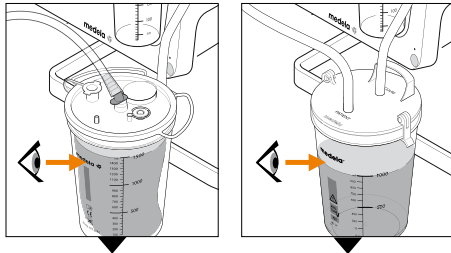

5

or

6

or

CE 0123

This Quick Card in no way replaces the Instructions for Use REF 200.5524/200.5525

Medela AG
Lättichstrasse 4b
6341 Baar, Switzerland
www.medela.com

©Medela AG/200.6110/2013-04/C

Precious life – Progressive care