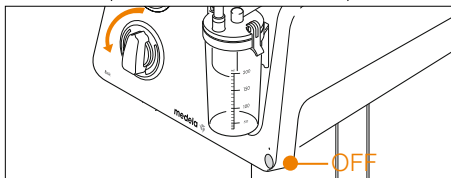

5

or

6

or

CE 0123

This Quick Card in no way replaces the Instructions for Use REF 200.5524/200.5525

Medela AG
Lättichstrasse 4b
6341 Baar, Switzerland
www.medela.com

©Medela AG/200.6110/2013-04/C

Precious life – Progressive care