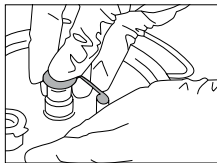

5

or

6

or

CE 0123

This Quick Card in no way replaces the Instructions for Use REF 200.5524/200.5525

Medela AG
Lättichstrasse 4b
6341 Baar, Switzerland
www.medela.com

©Medela AG/200.6110/2013-04/C

Precious life – Progressive care