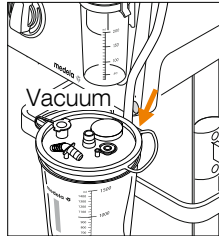

Medela Basic pump

1

2

or

3

or

Sea Level	Vacuum	Tolerance +/- 15%
+ 2000 m	- 70 kPa	- 525 mmHg
+ 1000 m	- 79 kPa	- 592 mmHg
+ 500 m	- 85 kPa	- 638 mmHg
0 m	- 90 kPa	- 675 mmHg

4