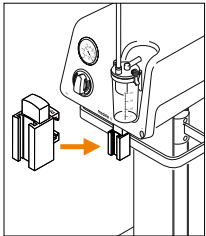

Medela Basic pump

1

2

or

3

or

Sea Level	Vacuum	Tolerance +/- 15%
+ 2000 m	- 70 kPa	- 525 mmHg
+ 1000 m	- 79 kPa	- 592 mmHg
+ 500 m	- 85 kPa	- 638 mmHg
0 m	- 90 kPa	- 675 mmHg

4