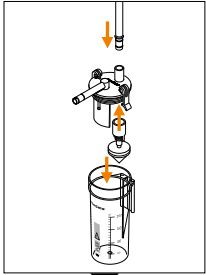

Medela Basic pump

1

2

or

3

or

Sea Level	Vacuum	Tolerance +/- 15%
+ 2000 m	- 70 kPa	- 525 mmHg
+ 1000 m	- 79 kPa	- 592 mmHg
+ 500 m	- 85 kPa	- 638 mmHg
0 m	- 90 kPa	- 675 mmHg

4