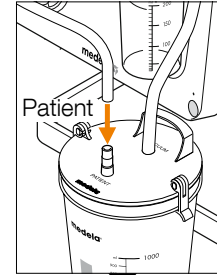

Medela Basic pump

1

2

or

3

or

Sea Level	Vacuum	Tolerance +/- 15%
+ 2000 m	- 70 kPa	- 525 mmHg
+ 1000 m	- 79 kPa	- 592 mmHg
+ 500 m	- 85 kPa	- 638 mmHg
0 m	- 90 kPa	- 675 mmHg

4