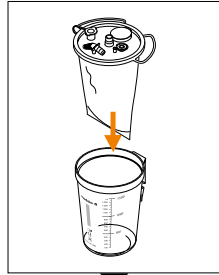

Medela Basic pump

1

2

or

3

or

Sea Level	Vacuum	Tolerance +/- 15%
+ 2000 m	- 70 kPa	- 525 mmHg
+ 1000 m	- 79 kPa	- 592 mmHg
+ 500 m	- 85 kPa	- 638 mmHg
0 m	- 90 kPa	- 675 mmHg

4