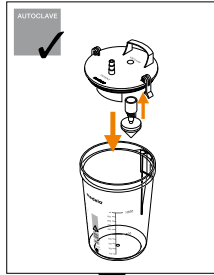

Medela Basic pump

1

2

or

3

or

Sea Level	Vacuum	Tolerance +/- 15%
+ 2000 m	- 70 kPa	- 525 mmHg
+ 1000 m	- 79 kPa	- 592 mmHg
+ 500 m	- 85 kPa	- 638 mmHg
0 m	- 90 kPa	- 675 mmHg

4