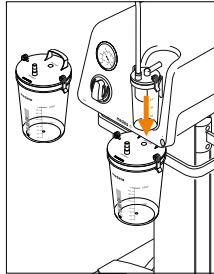

Medela Basic pump

1

2

or

3

or

Sea Level	Vacuum	Tolerance +/- 15%
+ 2000 m	- 70 kPa	- 525 mmHg
+ 1000 m	- 79 kPa	- 592 mmHg
+ 500 m	- 85 kPa	- 638 mmHg
0 m	- 90 kPa	- 675 mmHg

4