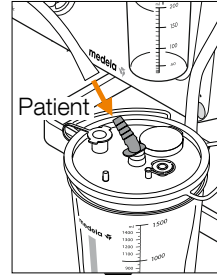

Medela Basic pump

1

2

or

3

or

Sea Level	Vacuum	Tolerance +/- 15%
+ 2000 m	- 70 kPa	- 525 mmHg
+ 1000 m	- 79 kPa	- 592 mmHg
+ 500 m	- 85 kPa	- 638 mmHg
0 m	- 90 kPa	- 675 mmHg

4