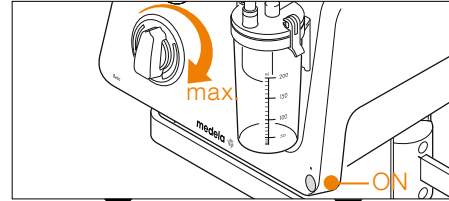

Medela Basic pump

1

2

or

3

or

Sea Level	Vacuum	Tolerance +/- 15%
+ 2000 m	- 70 kPa	- 525 mmHg
+ 1000 m	- 79 kPa	- 592 mmHg
+ 500 m	- 85 kPa	- 638 mmHg
0 m	- 90 kPa	- 675 mmHg

4