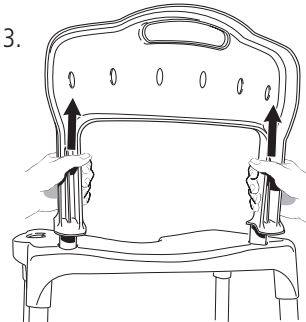

3.

SE

Avsedd användning

Att underlätta sittande vid hygienbestyr.

Beskrivning

Våra pallar/stolar är utvecklade för att användas i duschen eller i badrummet. Produkterna har en stabil konstruktion med inbyggd flexibilitet som anpassar sig efter ojämna underlag. Samtliga produkter har höjddreglerbara ben som enkelt monteras. Doppskorna ger ett bra grepp och sitsarnas antihalkmönster ger säkerhet och stabilitet, viktiga egenskaper för att Du ska känna dig trygg och säker. Etac Swift kan vara allt från en enkel duschpall till en komplett duschstol, beroende på hur Du väljer att utrusta den.