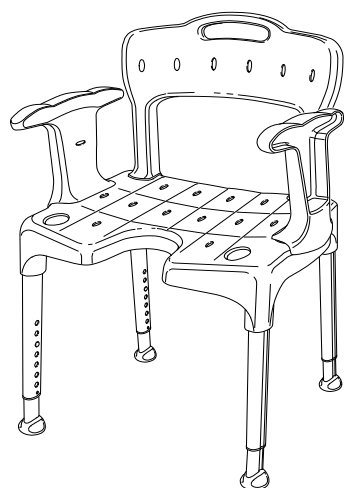

Etac Swift/Etac Smart/ Etac Edge/Etac Easy Manual

etac®

Distributed by
puras

031 996 85 85
puras.ch

24-04-2012 78390H

Montering/Mounting Edge/Smart/Easy

1.

2.

3.

SE

Avsedd användning

Att underlätta sittande vid hygienbestyr.

Beskrivning

Våra pallar/stolar är utvecklade för att användas i duschen eller i badrummet. Produkterna har en stabil konstruktion med inbyggd flexibilitet som anpassar sig efter ojämna underlag. Samtliga produkter har höjddreglerbara ben som enkelt monteras. Doppskorna ger ett bra grepp och sitsarnas antihalkmönster ger säkerhet och stabilitet, viktiga egenskaper för att Du ska känna dig trygg och säker. Etac Swift kan vara allt från en enkel duschpall till en komplett duschstol, beroende på hur Du väljer att utrusta den.