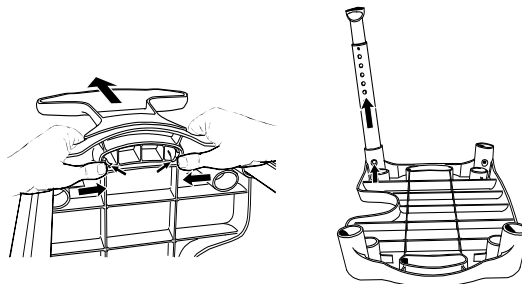

3.

SE

Avsedd användning

Att underlätta sittande vid hygienbestyr.

Beskrivning

Våra pallar/stolar är utvecklade för att användas i duschen eller i badrummet. Produkterna har en stabil konstruktion med inbyggd flexibilitet som anpassar sig efter ojämna underlag. Samtliga produkter har höjddreglerbara ben som enkelt monteras. Doppskorna ger ett bra grepp och sitsarnas antihalkmönster ger säkerhet och stabilitet, viktiga egenskaper för att Du ska känna dig trygg och säker. Etac Swift kan vara allt från en enkel duschpall till en komplett duschstol, beroende på hur Du väljer att utrusta den.