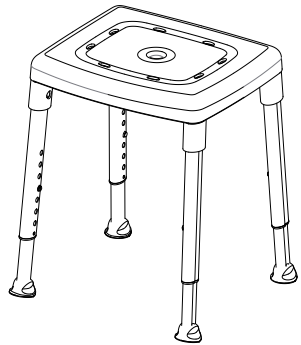

Montering/Mounting Edge/Smart/Easy