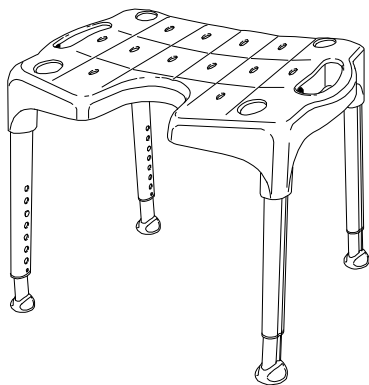

Etac Swift/Etac Smart/ Etac Edge/Etac Easy Manual

etac®

Distributed by
puras

031 996 85 85
puras.ch

24-04-2012 78390H