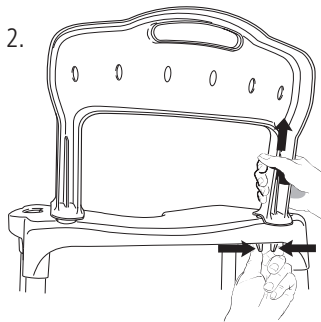

3.

SE

Avsedd användning

Att underlätta sittande vid hygienbestyr.

Beskrivning

Våra pallar/stolar är utvecklade för att användas i duschen eller i badrummet. Produkterna har en stabil konstruktion med inbyggd flexibilitet som anpassar sig efter ojämna underlag. Samtliga produkter har höjddreglerbara ben som enkelt monteras. Doppskorna ger ett bra grepp och sitsarnas antihalkmönster ger säkerhet och stabilitet, viktiga egenskaper för att Du ska känna dig trygg och säker. Etac Swift kan vara allt från en enkel duschpall till en komplett duschstol, beroende på hur Du väljer att utrusta den.