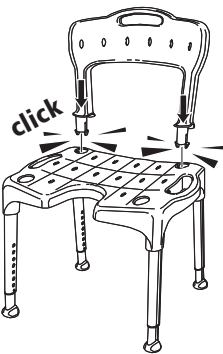

Montering/Mounting Edge/Smart/Easy

1.

2.

Demontering/Dismounting

Montering/Mounting Swift

1.

2.

3.

Demontering/Dismounting

1.

2.

3.