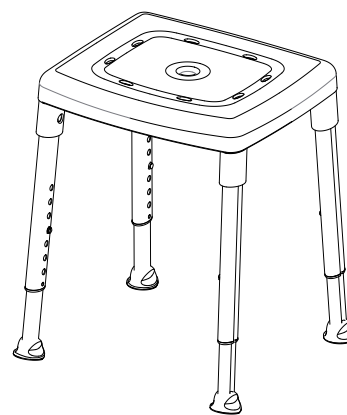

Etac Swift/Etac Smart/ Etac Edge/Etac Easy Manual

etac®

Distributed by
puras

031 996 85 85
puras.ch

24-04-2012 78390H