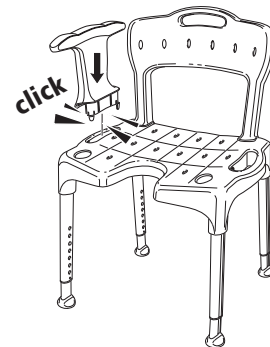

Montering/Mounting Edge/Smart/Easy

1.

2.

Demontering/Dismounting

Montering/Mounting Swift

1.

2.

3.

Demontering/Dismounting

1.

2.

3.