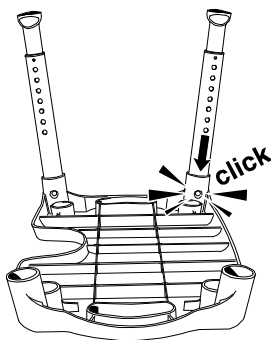

Demontering/Dismounting

Montering/Mounting Swift

1.