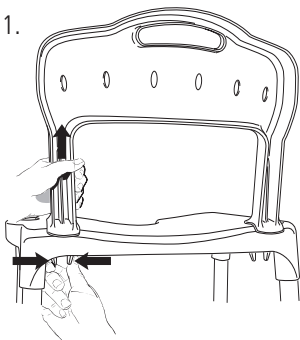

Demontering/Dismounting

1.