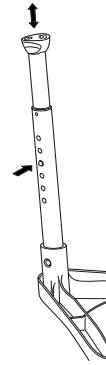

Etac Swift/Etac Smart/ Etac Edge/Etac Easy Manual

etac®

Distributed by
puras

031 996 85 85
puras.ch

24-04-2012 78390H

Montering/Mounting Edge/Smart/Easy

1.

2.

Montering

Produkterna är enkla att montera, och Du gör det helt utan verktyg.

Tillbehör

Etac Swift

Armstöd/par: Swift kan enkelt förses med armstöd för att ge bättre stöd vid uppresning och sittande.

Ryggstöd: monteras enkelt för den som vill ha bättre stabilitet.