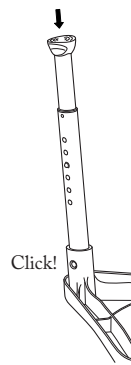

Etac Swift/Etac Smart/ Etac Edge/Etac Easy Manual

etac®

Distributed by
puras

031 996 85 85
puras.ch

24-04-2012 78390H

Montering/Mounting Edge/Smart/Easy

1.

2.

Montering

Produkterna är enkla att montera, och Du gör det helt utan verktyg.

Tillbehör

Etac Swift

Armstöd/par: Swift kan enkelt förses med armstöd för att ge bättre stöd vid uppresning och sittande.

Ryggstöd: monteras enkelt för den som vill ha bättre stabilitet.